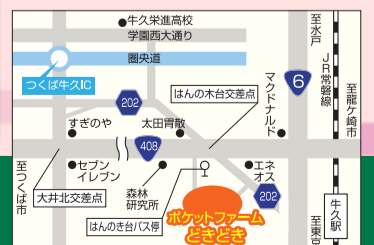

J A 全農 いばらき直売所 ポケットファームどきどき つくば牛久店

☎029-879-8800 牛久市猪子町967-1 水曜定休 FAX.029-878-5030 (10:00~17:30、土・日・祝は9:30開店) 1/1☎~6☎は年始休業。新年は7日☎より通常営業